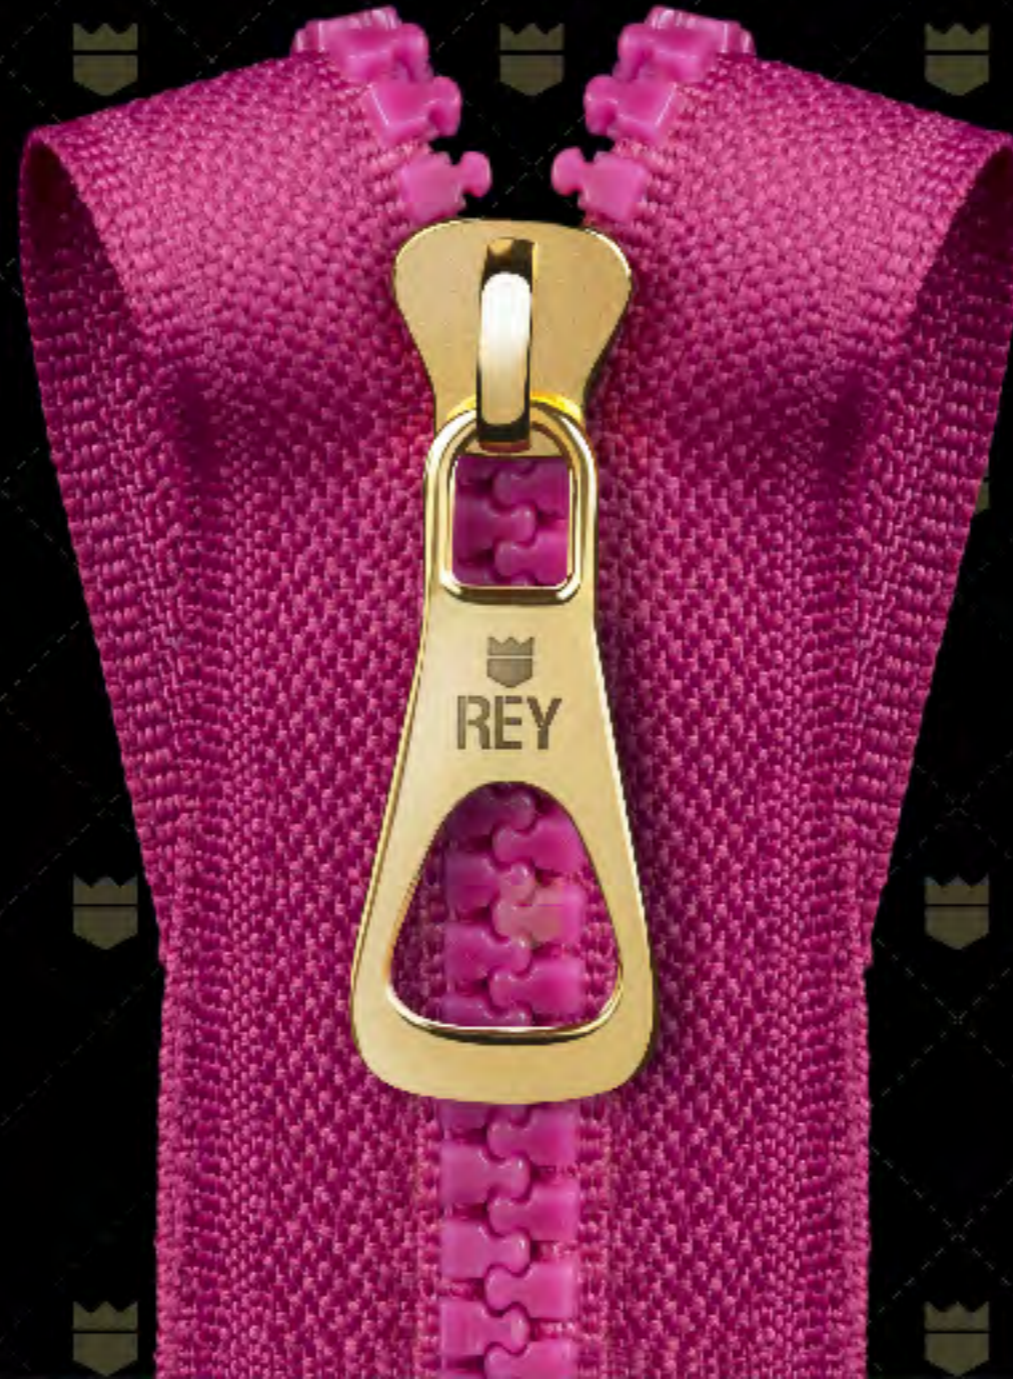

**CARTA DE COLOR**  
**COLOR CARD**  
**2016**

 **REY**<sup>®</sup>

1	*100 *BLANCO	*211 *POLENTA **13-0949	*710 *BEIGE COMANDO **16-1414/A753 ***NUDE BEIGE	*708 *OCRE 27 **18-1244
2	*101 *WHITE **11-0601/501 ***WHITE	*253 *HONEY GOLD **15-1142/846	*719 *MUSHROOM **17-1312/S065 ***MUSHROOM	*715 *HABANO **19-1230/A855 ***TOAST
3	*202 *HUESO **12-5302/841 ***SNOW WHITE	*232 *WHEAT NOBUCK **16-1143	*716 *TOSTADO **17-1028/B96 ***AZTEC	*727 *COCOA 88 **19-1116
4	*203 *SILKY WHITE **13-0905/571 ***SILKY WHITE	*225 *MOSTAZA **17-1129/508 ***GOLDEN BROWN	*714 *BEIGE COLORADO **18-1018	*725 *CAFÉ **19-1020
5	*204 *OFF WHITE **12-0304/801 ***OFF WHITE	*801 *DAMPF **14-4201	*613 *HERMATINE 38 **18-0724/563 ***YELLOWISH GREY	*728 *SABLE **19-1213/868 ***SABLE
6	*700 *CREMA **13-0814/K055 ***CREAM	*346 *STONE FRIDA	*717 *CASTAÑO **18-1312/S377 ***BUTTERCRUST	*720 *MARRON
7	*205 *AMARILLO **13-0720/K089 ***WATER LILY	*701 *SAFARI **14-1108	*707 *TRUEQUE **18-1027	*732 *TORRE MARRON **19-1314/917 ***SEAL BROWN
8	*206 *PRIMROSE **12-0633/503 ***PRIMROSE	*702 *GRAY STONE **14-0000/U633 ***GRAY STONE	*711 *BAHIA **17-1125/S561 ***PUTTER GOLD	*724 *MUSTANG **19-0915 ***MUSTANG
9	*208 *LIMA LIMÓN **12-0642/504 ***LEMON YELLOW	*712 *TOUCH TONE **16-0906/S920 ***TOUCH TONE	*718 *BEIGE INDIO **17-1045/W007 ***WHISKEY	*730 *BLACK COFFE **19-0915 ***COFFE BEAN
10	*210 *BOTÓN DE ORO **13-0858	*704 *NEW KHAKI **15-1305/U766 ***NEW KHAKI	*706 *BEAVER FUR **18-0933	*726 *DEEP BROWN **19-0712/916 ***DEEP BROWN
11	*215 *MANZANILLA **13-0758	*722 *RUN CAMEL **15-1217	*734 *CUERO **17-1327/858	*8928 *TASSE BROWN **19-1111
12	*231 *CAR YELLOW **13-0850	*705 *GINGERALE **15-1216/S917 ***GINGERALE	*335 *LADRILLO **18-1350	
13	*217 *MAÍZ **12-0826/S05 ***LEMON	*703 *NIZA **14-1212	*336 *SANGRIA **19-1540	
14	*220 *AMARILLO ANTE **14-0847	*713 *BEIGE ASUNTO **16-1212	*313 *TEJADO **19-1334	