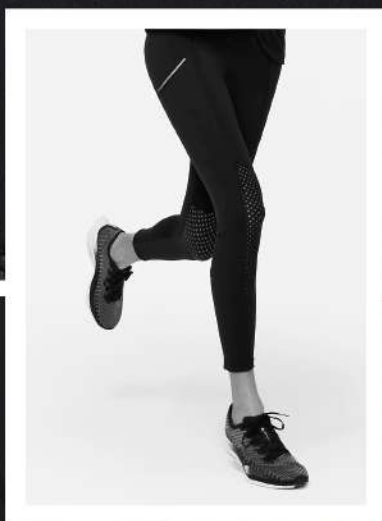

CATÁLOGO
CIERRES
INVISIBLES
Puller Lágrima y Rubber

Puller Lágrima

Descripción

Los cierres de nylon invisible son cierres cuya característica principal es que la cremallera frontal se oculta completamente con la cinta del cierre, lo cual lo hace completamente imperceptible.

La cremallera de espiral de nylon viene oculta en el revés del cierre y los topes inferior y superior son soldados con material de monofilamento de poliéster igual a la de la cremallera de espiral.

IP41 Invisible Lágrima

PULLER

CREMALLERA

TOPE INF.
INVISIBLE

Usos

IP41
Lágrima
Black
Rubber

ROPA
DEPORTIVA

Otras aplicaciones:

Ropa Deportiva
Bolsillos Buzos y Casacas