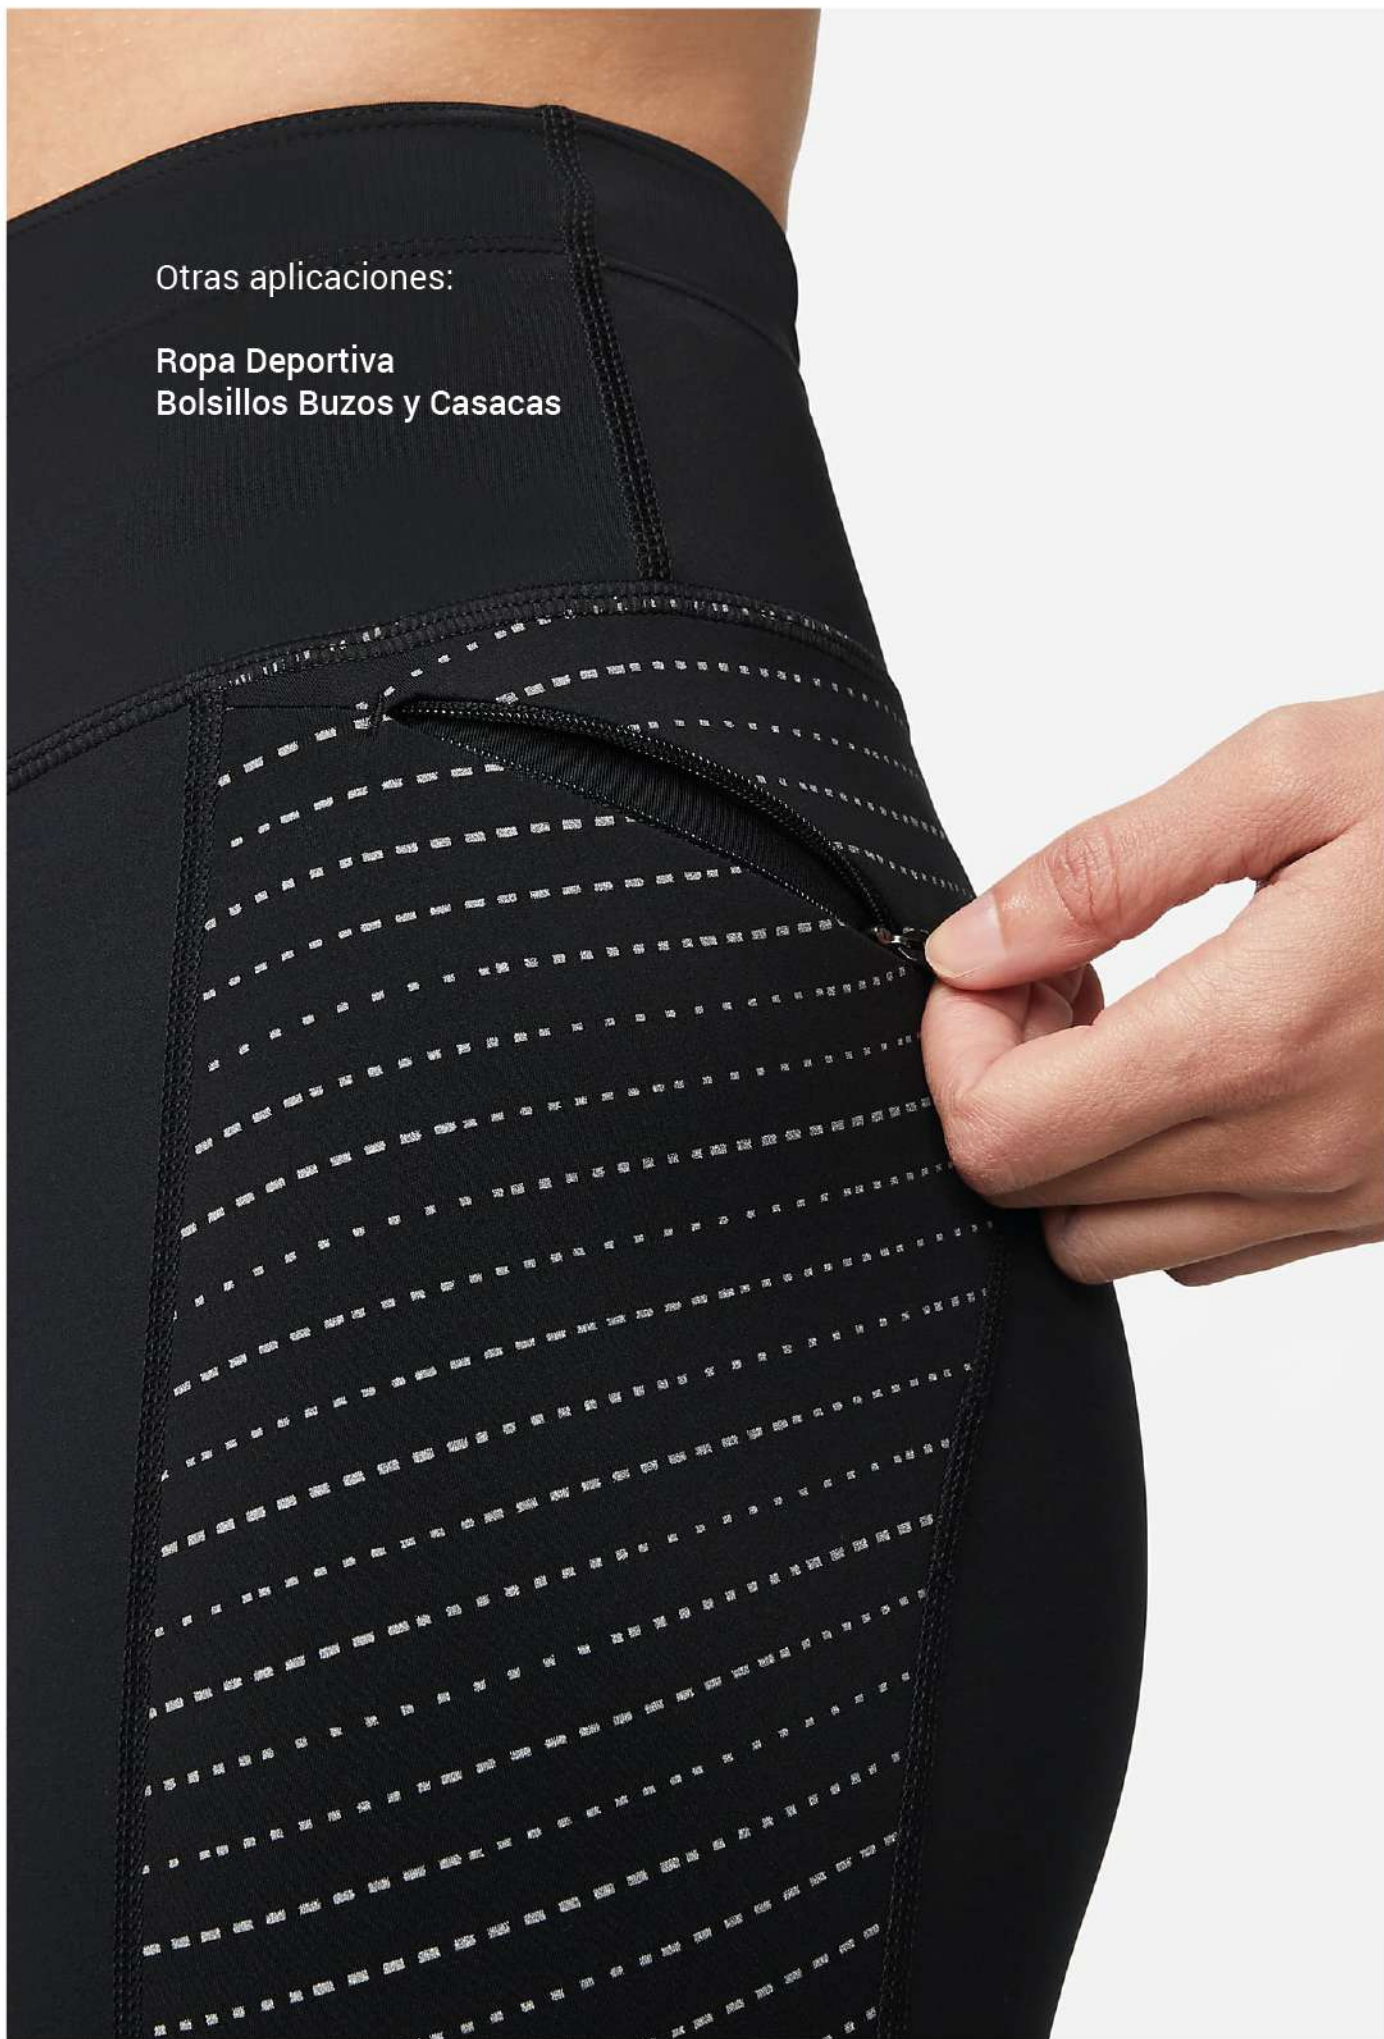

CATÁLOGO
CIERRES
INVISIBLES
Puller Lágrima y Rubber

Puller Lágrima

Descripción

Los cierres de nylon invisible son cierres cuya característica principal es que la cremallera frontal se oculta completamente con la cinta del cierre, lo cual lo hace completamente imperceptible.

La cremallera de espiral de nylon viene oculta en el revés del cierre y los topes inferior y superior son soldados con material de monofilamento de poliéster igual a la de la cremallera de espiral.

IP41 Invisible Lágrima

PULLER

CREMALLERA

TOPE INF.
INVISIBLE

Usos

IP41
Lágrima
Black
Rubber

ROPA
DEPORTIVA

Otras aplicaciones:

Ropa Deportiva
Bolsillos Buzos y Casacas